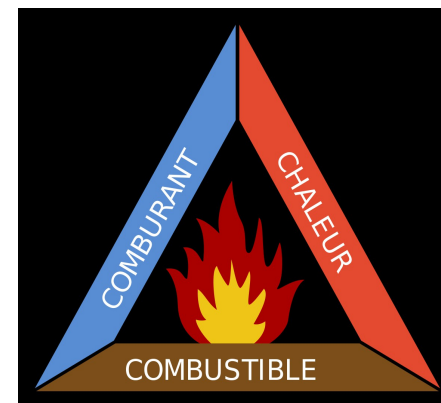

CAMP FIRE

L'incendie s'est déclaré le 8 novembre 2018 en Californie à **Paradise**.

Le feu a été maîtrisé et éteint le 26 novembre 2018.

25 novembre : il y avait 85 morts et 600 disparus 57 000 ha et 14 000 habitations ont brûlé .

Les habitants et les scientifiques ne sont pas d'accord sur la cause de l'incendie.

Habitants

Étincelle sur ligne à haute tension

Scientifique

Changement climatique

Le triangle du feu

Les 3 éléments nécessaires à la combustion sont :

- le combustible : le bois (forêt)
- le comburant : le dioxygène O_2 de l'air
- et de l'énergie.

https://fr.wikipedia.org/wiki/Fichier:Triangle_du_feu.svg
Gustavb